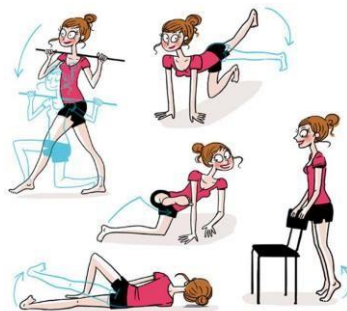

EVEIL SPORTIF

3-5 ans (enfants nés entre 2016 et 2018)
Mardi 1^{ER} groupe : 17h à 18h / 2nd groupe
de 18h à 19h

ESCRIME – CHANGEMENT D’HORAIRE !!

A partir de 7 ans
Mercredi de 14h30 à 16h

GYM FITNESS

A partir de 16 ANS
Mercredi de 19h à 20h

MARCHE DETENTE

Ados / Adultes
Mercredi et Vendredi de 9h à 11h

ZUMBA

A partir de 16 ans
Mercredi de 20h15 à 21h15

EXCLUSIF !!!

THEÂTRE D’IMPROVISATION – A PARTIR DU 16 SEPTEMBRE 2021

A partir de 16 ans
Jeudi de 20h à 21h30